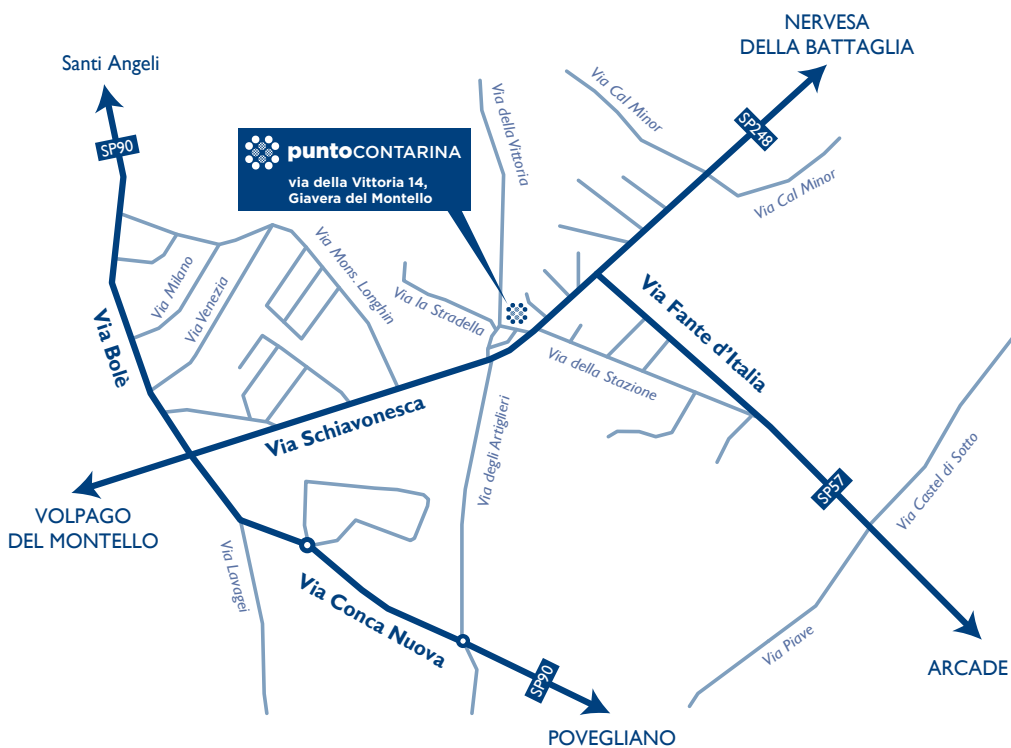

LUNEDÌ 22 OTTOBRE

APERTURA

puntoCONTARINA

**Giavera del Montello - Nervesa della Battaglia
Arcade - Volpago del Montello**

via della Vittoria 14, Giavera del Montello

Gli attuali EcoSportelli verranno chiusi.

Gli **ultimi giorni di apertura** sono:

- **giovedì 18 ottobre** per Nervesa della Battaglia e Giavera del Montello.
- **venerdì 19 ottobre** per Arcade.

Lo sportello di Volpago del Montello resterà attivo fino a fine anno.

Il Punto Contarina è uno **sportello polifunzionale**, che servirà tutti i cittadini del territorio, in particolare quelli di **Giavera del Montello, Nervesa della Battaglia, Arcade, Volpago del Montello**.

NOVITÀ

Al Punto Contarina puoi trovare anche un **distributore automatico aperto 24 ore su 24**: un modo comodo e veloce per ritirare i **sacchetti** per la raccolta differenziata.

Inaugurazione venerdì 19 ottobre alle ore 11.30 alla presenza delle Autorità e della cittadinanza.